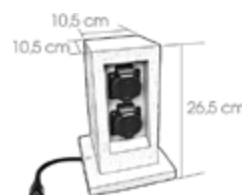

6 PCS

3 700298 511918

66475

ELECTRIC TERMINAL

2 Output PLUG - IP44 - 16A - Class II

6 PCS

3 700298 519150

Easy Connect®