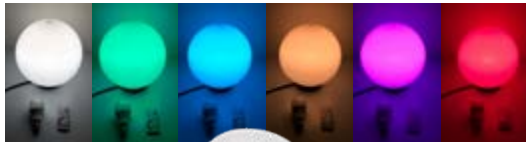

66841
4W - 35 lm

66842
4W - 250 lm

66843
4W - 60 lm

67876
10W - 850 lm

66870
6W - 530 lm

66871
6W - 55 lm

66872
6W - 380 lm

66873
6W - 90 lm

67897
5W - 420 lm

67895
A60 - 5W

65020
ONLY MR16

67815
A60 - 5W

66746
2W - Filament

66740
1W - White

66741
1W - Blue

66742
1W - Green