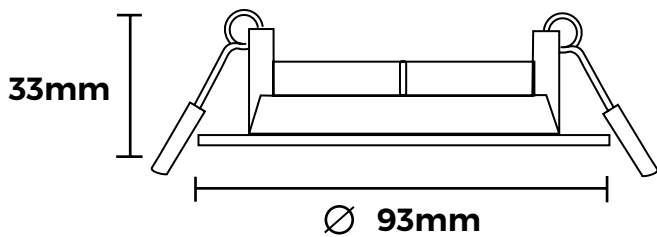

AVANTAGES PRODUIT

- Installation et changement de l'ampoule rapide
- Haute qualité de finition

Déclinaison Fastlock

EAN	Code	Quantité	Couleur	Conditionnement	IP	Puissance
3700564202595	CE2031101	1 spot	Blanc	2	IP20	5W
3700564202601	CE2031132	1 spot	Acier	2	IP20	5W
3700564202618	CE2031301	3 spots	Blanc	2	IP20	5W
3700564202625	CE2031332	3 spots	Acier	2	IP20	5W