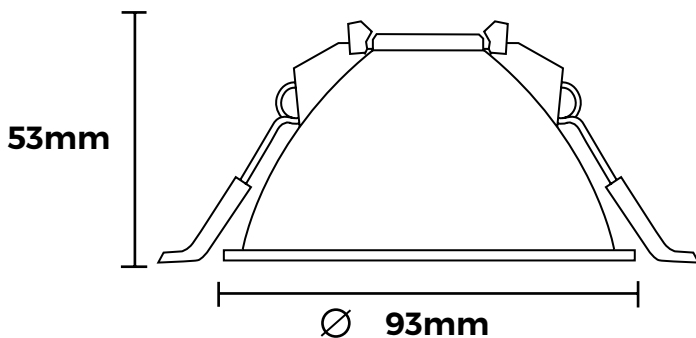

Deep rond

BLANC

AVANTAGE PRODUIT

1. Anneau anti-éblouissement orientable
   - Plastique anti-jaunissement
2. Non adapté aux ampoules halogènes

Déclinaison Deep rond

EAN	Code	Kelvin	Couleur	Conditionnement	IP	Puissance
3700564202878	CEA2111101	2700K	Blanc	2	IP20	5W
3700564202885	CEA2121101	4000K	Blanc	2	IP20	5W