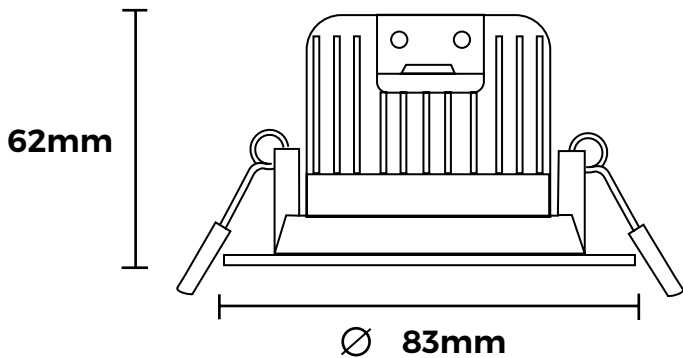

Optimal

AVANTAGES PRODUIT

- Produit haute puissance
- Produit adapté à une installation dans une douche

Déclinaison Optimal

EAN	Code	Kelvin	Couleur	Conditionnement	IP	Puissance
3700564202786	CE2054101	3000K	Blanc	2	IP20	9W
3700564202793	CE2054132	3000K	Acier	2	IP20	9W