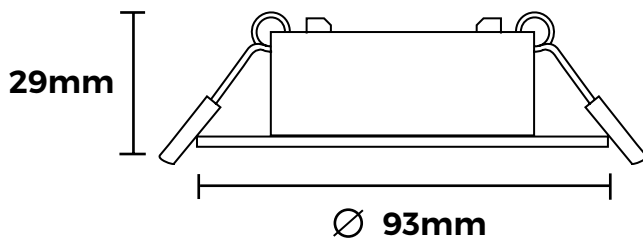

Serenity carré

BLANC

AVANTAGE PRODUIT

1. Anneau anti-éblouissement orientable
   - Plastique anti-jaunissement
2. Non adapté aux ampoules halogènes

Déclinaison Serenity carré

EAN	Code	Kelvin	Couleur	Conditionnement	IP	Puissance
3700564202861	CEA2101301	2700K	Blanc	2	IP20	5W