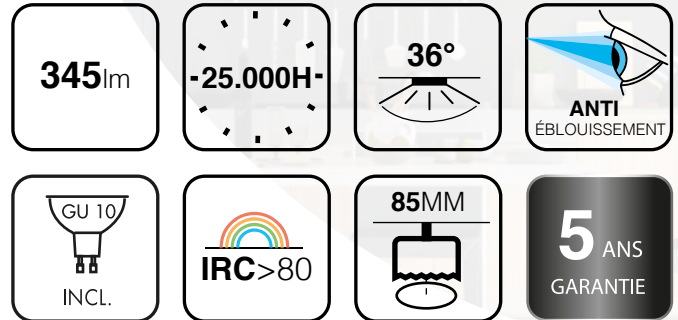

Deep carré

BLANC

AVANTAGE PRODUIT

1. Anneau anti-éblouissement orientable
   - Plastique anti-jaunissement
2. Non adapté aux ampoules halogènes

Déclinaison Deep carré

EAN	Code	Kelvin	Couleur	Conditionnement	IP	Puissance
3700564202892	CEA2131101	2700K	Blanc	2	IP20	5W