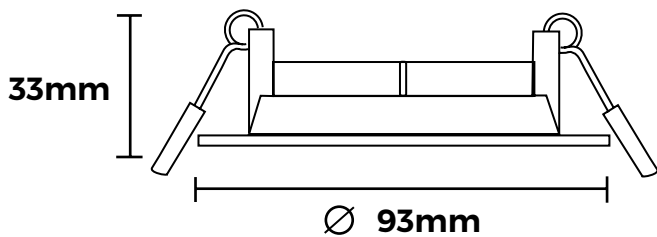

AVANTAGES PRODUIT

- Changement de couleur, de lumière blanche et d'intensité lumineuse avec télécommande
- Plus de confort et un éclairage adapté à chaque activité

Déclinaison RGB

EAN	Code	Kelvin	Couleur	Conditionnement	IP	Puissance
3700564202700	CE2017301	2700K	Blanc	2	IP20	5,5W
3700564202717	CE2017332	4000K	Acier	2	IP20	5,5W