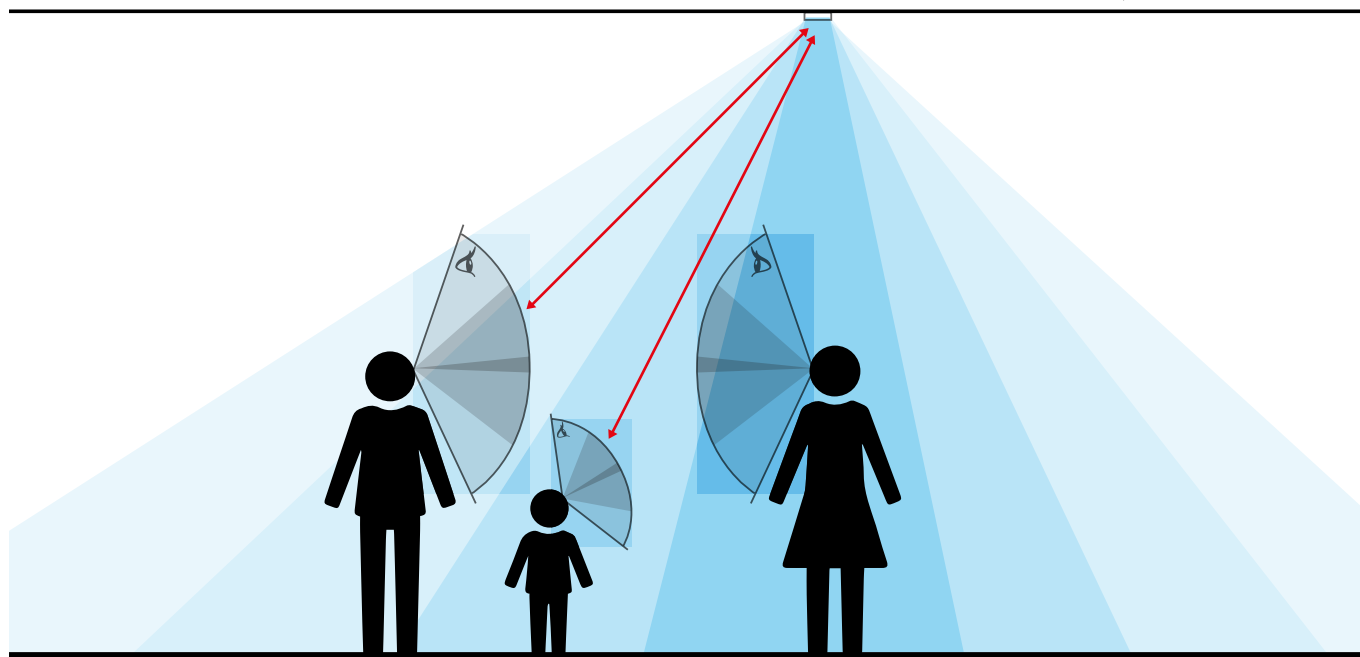

Dans notre gamme CALI Confort nous proposons des gammes de luminaires ANTI-éblouissement afin de limiter l'éblouissement direct ou indirect de la lumière et d'améliorer le confort de vos yeux.

*Angle de vue vertical
Oeil normal*

Intensité des rayons lumineux

Source de lumière

Angle de vue

Les enfants sont plus exposés que les adultes

LIGHT
COMFORT

Le Scintillement et l'effet stroboscopique

Le scintillement et l'effet stroboscopique sont des phénomènes qui influent sur la perception lumineuse ou la perception du mouvement. Ils sont liés à différents facteurs comme des perturbations du réseaux électriques ou à des variateurs de faibles qualités.