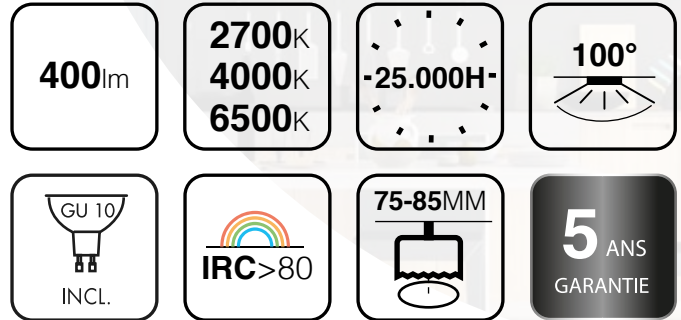

AVANTAGES PRODUIT

- Changement lumière blanche sans télécommande
- Plus de confort et un éclairage adapté à chaque activité

Déclinaison CCT Switch

EAN	Code	Kelvin	Couleur	Conditionnement	IP	Puissance
3700564202663	CE2015301	2700K	Blanc	2	IP20	5,5W
3700564202670	CE2015332	4000K	Acier	2	IP20	5,5W