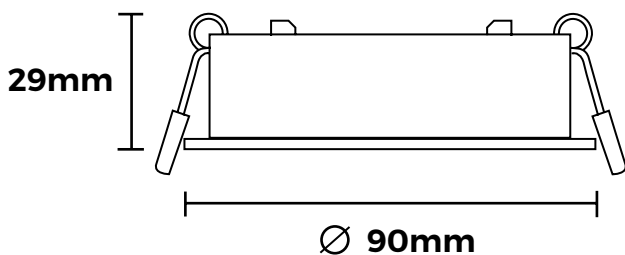

Déclinaison Serenity

EAN	Code	Kelvin	Couleur	Conditionnement	IP	Puissance
3700564202823	CEA2061301	2700K	Blanc	2	IP20	5W
3700564202830	CEA2071301	4000K	Blanc	2	IP20	5W

Serenity

BLANC

AVANTAGE PRODUIT

- Anneau anti-éblouissement orientable
 - Plastique anti-jaunissement
- Non adapté aux ampoules halogènes