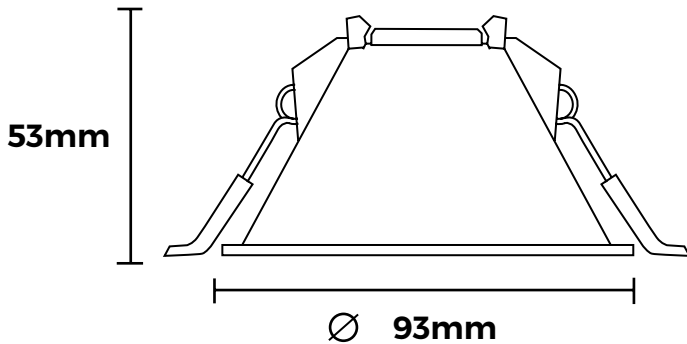

Deep carré

BLANC

AVANTAGE PRODUIT

1. Anneau anti-éblouissement orientable
   - Plastique anti-jaunissement
2. Non adapté aux ampoules halogènes

Déclinaison Deep carré

EAN	Code	Kelvin	Couleur	Conditionnement	IP	Puissance
3700564202892	CEA2131101	2700K	Blanc	2	IP20	5W