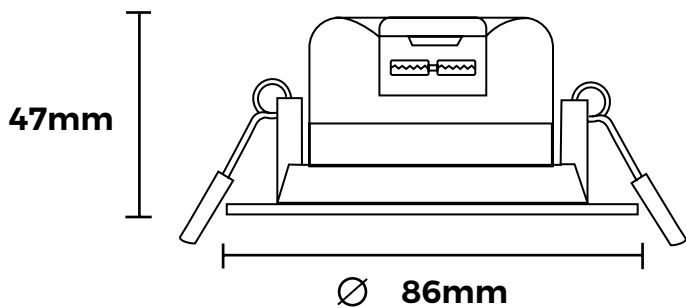

Optimal Switch

BLANC

ACIER

AVANTAGE PRODUIT

- Ajustable de 3 niveaux de blancs par interrupteur
 - Diffusion homogène de la lumière
- Produit adapté à une installation dans une douche

Déclinaison Optimal switch