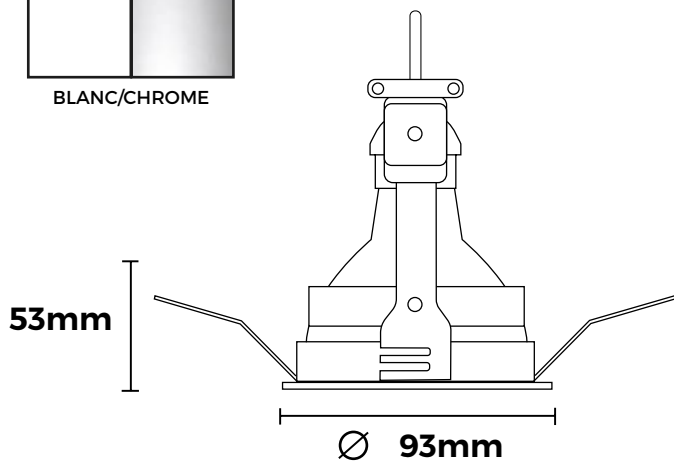

Premium

AVANTAGES PRODUIT

- Anneau aluminium forgé et plastique haute qualité
- Réduction de l'éblouissement pour plus de confort visuel

Déclinaison Premium

EAN	Code	Kelvin	Couleur	Conditionnement	IP	Puissance
3700564202908	CEA2141133	2700K	Blanc/Chrome	2	IP20	5W
3700564202939	CEA2151133	4000K	Blanc/Chrome	2	IP20	5W