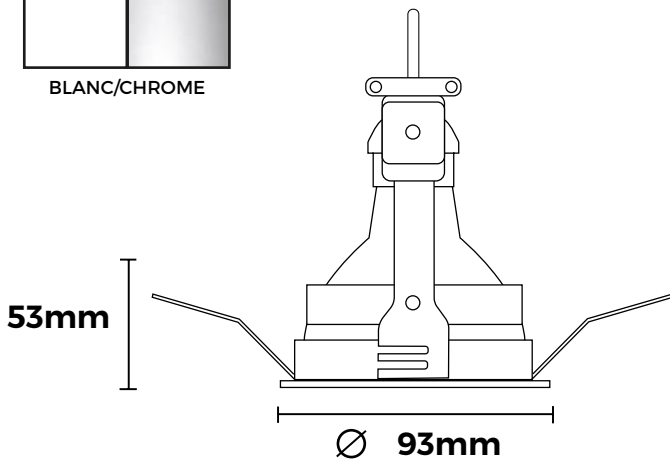

Premium

400lm	-25.000H-	36°	ANTI ÉBLOUISSEMENT
GU 10 INCL.	IRC>80	75-80MM	5 ANS GARANTIE