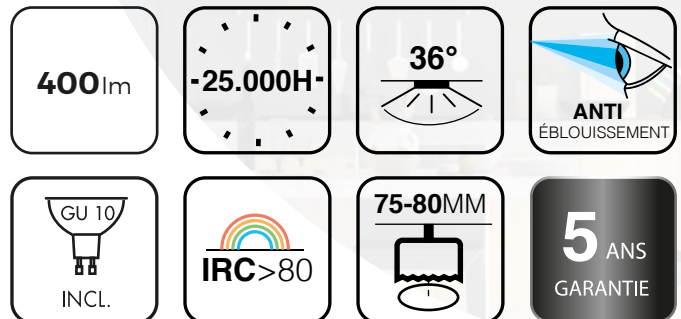

Premium

BLANC/CHROME

AVANTAGES PRODUIT

- Anneau aluminium forgé et plastique haute qualité
- Réduction de l'éblouissement pour plus de confort visuel

Déclinaison Premium

EAN	Code	Kelvin	Couleur	Conditionnement	IP	Puissance
3700564202908	CEA2141133	2700K	Blanc/Chrome	2	IP20	5W
3700564202939	CEA2151133	4000K	Blanc/Chrome	2	IP20	5W