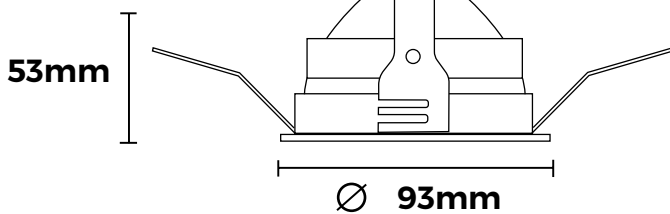

AVANTAGES PRODUIT

- Anneau aluminium forgé et plastique haute qualité
- Réduction de l'éblouissement pour plus de confort visuel

Déclinaison Premium

EAN	Code	Kelvin	Couleur	Conditionnement	IP	Puissance
3700564202915	CEA2141103	2700K	Blanc/Noir	2	IP20	5W
3700564202946	CEA2175103	4000K	Blanc/Noir	2	IP20	5W