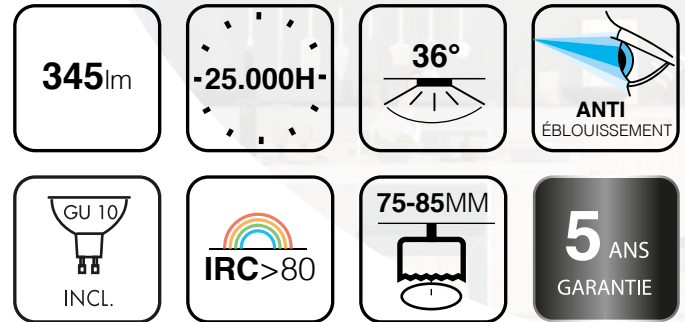

Serenity carré