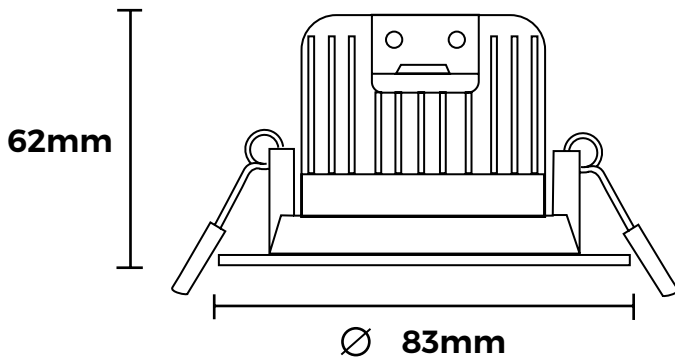

AVANTAGES PRODUIT

- Produit haute puissance
- Produit adapté à une installation dans une douche

Déclinaison Optimal

EAN	Code	Kelvin	Couleur	Conditionnement	IP	Puissance
3700564202762	CEB2054101	3000K	Blanc	2	IP65	9W
3700564202779	CEB2054132	3000K	Acier	2	IP65	9W