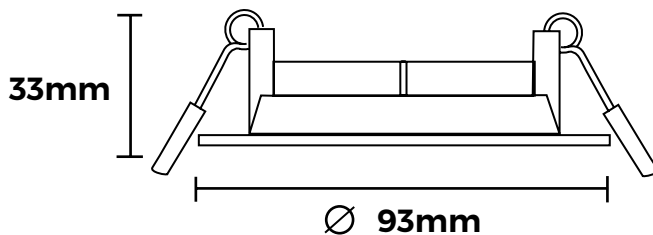

75-85MM

5 ANS
GARANTIE

BLANC

ACIER

CHROME

AVANTAGES PRODUIT

- Produit adapté à la salle de bain
- Haute qualité de finition

Déclinaison Fastlock