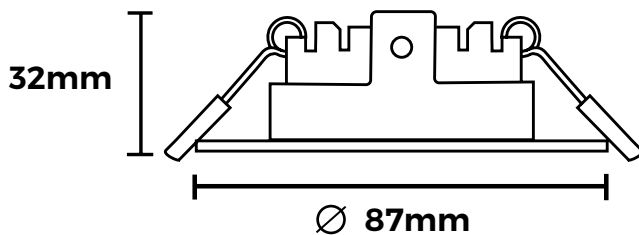

Serenity

BLANC

AVANTAGE PRODUIT

1. Anneau anti-éblouissement orientable
   - Plastique anti-jaunissement
2. Non adapté aux ampoules halogènes

Déclinaison Serenity

EAN	Code	Kelvin	Couleur	Conditionnement	IP	Puissance
3700564202823	CEA2061301	2700K	Blanc	2	IP20	5W
3700564202830	CEA2071301	4000K	Blanc	2	IP20	5W