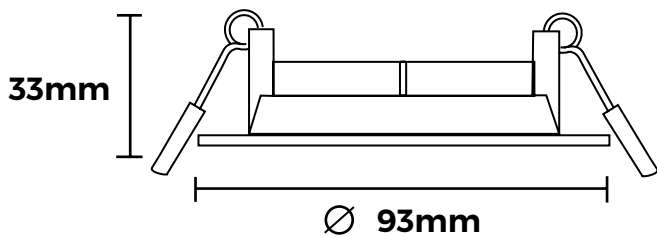

AVANTAGES PRODUIT

- Changement lumière blanche sans télécommande
- Plus de confort et un éclairage adapté à chaque activité

Déclinaison CCT Switch

EAN	Code	Kelvin	Couleur	Conditionnement	IP	Puissance
3700564202663	CE2015301	2700K	Blanc	2	IP20	5,5W
3700564202670	CE2015332	4000K	Acier	2	IP20	5,5W