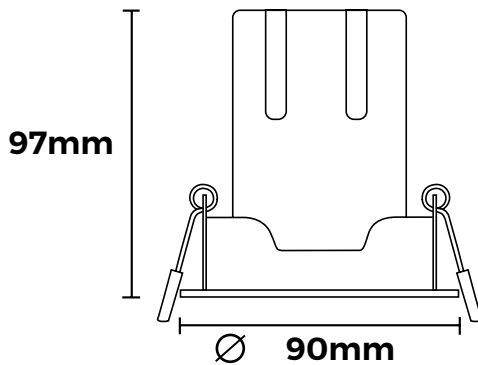

AVANTAGES PRODUIT

- Corps en aluminium
- Réduction de l'éblouissement (UGR<19) et transformateur LIFUD sans effet de scintillement pour un confort visuel optimal
- Led COB Epistar
- Disponible dans plusieurs finitions

Déclinaison Platinum

EAN	Code	Couleur	Conditionnement	IP	Puissance
0	0	blanc	2	IP20	9W
0	0	noir	2	IP20	9W
3700564202960	CEA2182193	Argent	2	IP20	9W