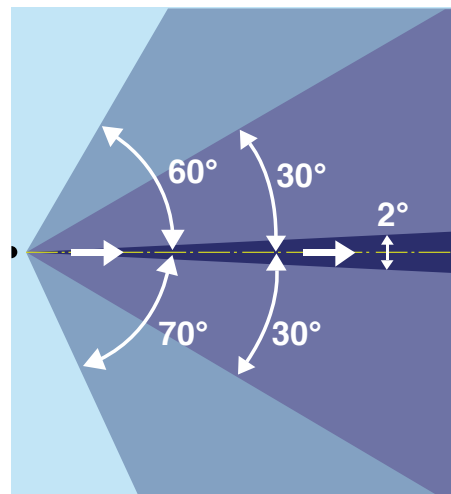

Anti-éblouissement

L'éblouissement est l'un des facteurs d'inconfort les plus importants en termes d'éclairage.

Des luminaires LED de fortes puissances ou avec des faisceaux lumineux mal adaptés peuvent représenter un risque plus important pour la rétine et le cristallin notamment chez les enfants dont le cristallin ne joue totalement son rôle qu'à partir de 10ans environ.

Dans notre gamme CALI Confort nous proposons des gammes de luminaires ANTI-éblouissement afin de limiter l'éblouissement direct ou indirect de la lumière et d'améliorer le confort de vos yeux.

*Angle de vue vertical
Oeil normal*