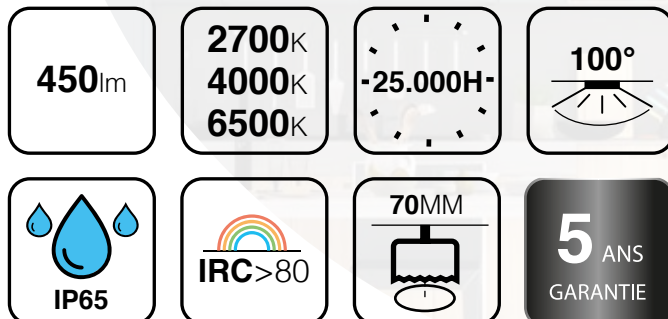

Optimal

600lm	3000K	-25.000H-	38°
IP65	IRC>80	70MM	5 ANS GARANTIE

AVANTAGES PRODUIT

- Produit haute puissance
- Produit adapté à une installation dans une douche

Déclinaison Optimal

EAN	Code	Kelvin	Couleur	Conditionnement	IP	Puissance
3700564202762	CEB2054101	3000K	Blanc	2	IP65	9W
3700564202779	CEB2054132	3000K	Acier	2	IP65	9W

Optimal

BLANC

ACIER

AVANTAGES PRODUIT

- Produit haute puissance
- Produit adapté à une installation dans une douche

Déclinaison Optimal

EAN	Code	Kelvin	Couleur	Conditionnement	IP	Puissance
3700564202786	CE2054101	3000K	Blanc	2	IP20	9W
3700564202793	CE2054132	3000K	Acier	2	IP20	9W

Optimal Switch

BLANC

ACIER

AVANTAGE PRODUIT

- Ajustable de 3 niveaux de blancs par interrupteur
 - Diffusion homogène de la lumière
- Produit adapté à une installation dans une douche

Déclinaison Optimal switch