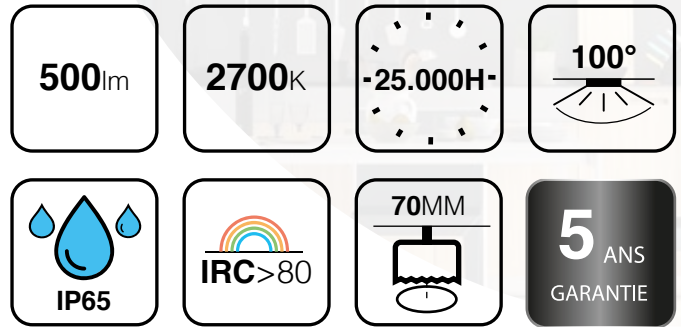

Optimal

AVANTAGES PRODUIT

- Produit haute puissance
- Produit adapté à une installation dans une douche

Déclinaison Optimal

EAN	Code	Quantité	Couleur	Conditionnement	IP	Puissance
3700564202724	CEB2052101	1 spot	Blanc	2	IP65	6,5W
3700564202731	CEB2052132	1 spot	Acier	2	IP65	6,5W
3700564202748	CEB2052301	3 spots	Blanc	2	IP65	6,5W
3700564202755	CEB2052332	3 spots	Acier	2	IP65	6,5W