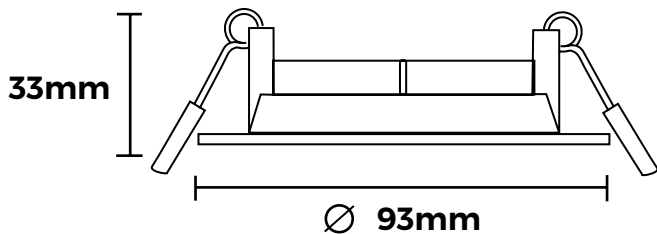

AVANTAGES PRODUIT

- Installation et changement de l'ampoule rapide
- Haute qualité de finition

Déclinaison Fastlock

EAN	Code	Quantité	Couleur	Conditionnement	IP	Puissance
3700564202519	CE2033101	1 spot	Blanc	2	IP20	5W
3700564202526	CE2033132	1 spot	Acier	2	IP20	5W
3700564202557	CE2033301	3 spots	Blanc	2	IP20	5W
3700564202564	CE2033332	3 spots	Acier	2	IP20	5W