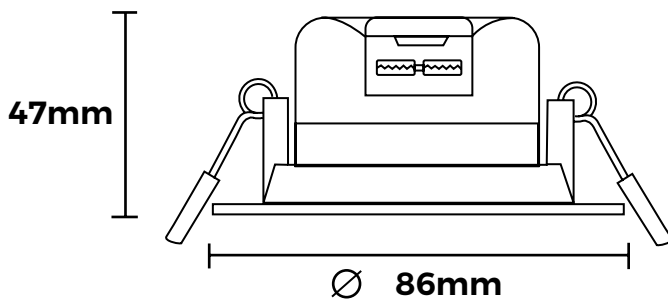

Déclinaison RGB

EAN	Code	Kelvin	Couleur	Conditionnement	IP	Puissance
3700564202700	CE2017301	2700K	Blanc	2	IP20	5,5W
3700564202717	CE2017332	4000K	Acier	2	IP20	5,5W

Optimal

BLANC

ACIER

AVANTAGES PRODUIT

- Produit haute puissance
- Produit adapté à une installation dans une douche