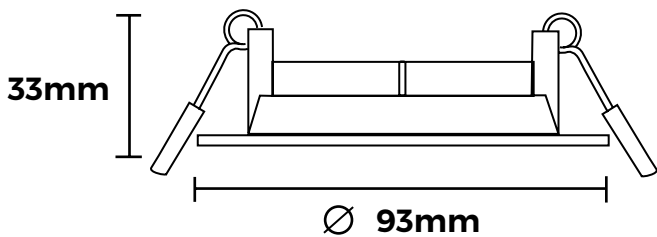

CCT Dimmable

AVANTAGES PRODUIT

- Changement lumière blanche et d'intensité lumineuse avec télécommande
- Plus de confort et un éclairage adapté à chaque activité

Déclinaison CCT Dimmable

EAN	Code	Kelvin	Couleur	Conditionnement	IP	Puissance
3700564202687	CE2016301	2700K	Blanc	2	IP20	5W
3700564202694	CE2016332	2700K	Acier	2	IP20	5W