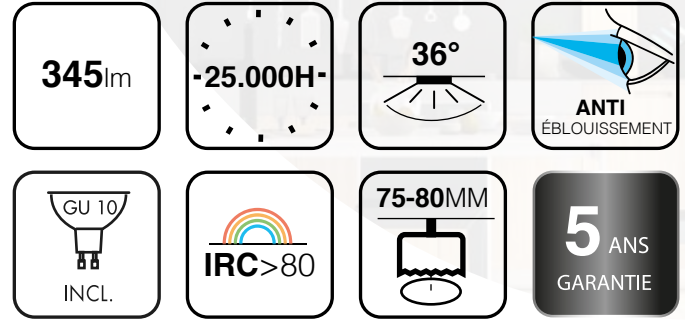

Serenity

BLANC

AVANTAGE PRODUIT

1. Anneau anti-éblouissement orientable
   - Plastique anti-jaunissement
2. Non adapté aux ampoules halogènes

Déclinaison Serenity

EAN	Code	Kelvin	Couleur	Conditionnement	IP	Puissance
3700564202823	CEA2061301	2700K	Blanc	2	IP20	5W
3700564202830	CEA2071301	4000K	Blanc	2	IP20	5W