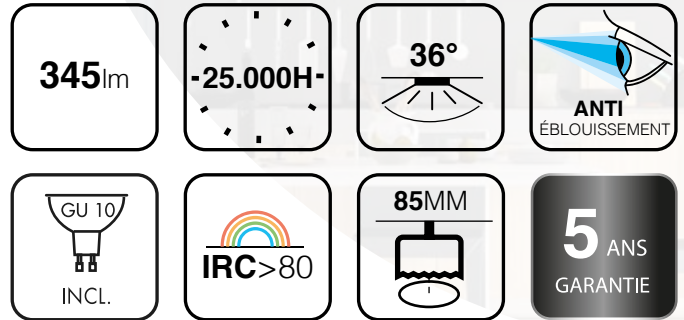

Deep rond

BLANC

AVANTAGE PRODUIT

1. Anneau anti-éblouissement orientable
   - Plastique anti-jaunissement
2. Non adapté aux ampoules halogènes

Déclinaison Deep rond

EAN	Code	Kelvin	Couleur	Conditionnement	IP	Puissance
3700564202878	CEA2111101	2700K	Blanc	2	IP20	5W
3700564202885	CEA2121101	4000K	Blanc	2	IP20	5W