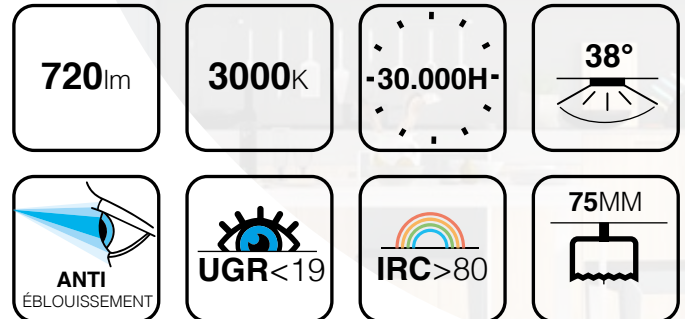

Platinum

5 ANS
GARANTIE