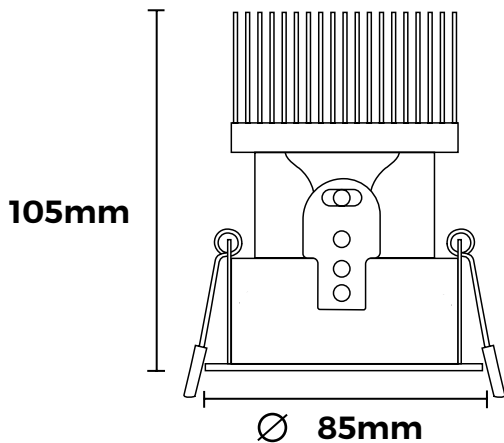

AVANTAGES PRODUIT

- Corps en aluminium
- Réduction de l'éblouissement (UGR<19) et transformateur LIFUD sans effet de scintillement pour un confort visuel optimal
- Led COB Epistar
- Disponible dans plusieurs finitions

Déclinaison Architecte

EAN	Code	Couleur	Conditionnement	IP	Puissance
3700564202977	CEA2192103	Noir	2	IP20	6W
3700564202984	CEA2192101	Blanc	2	IP20	6W
		Champagne	2	IP20	6W