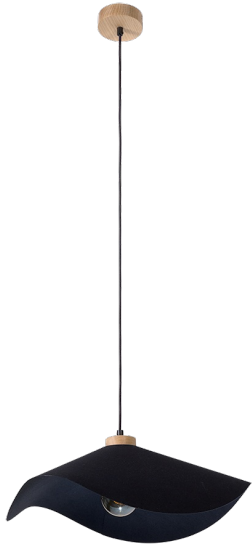

HATTU

LAMPA WISZĄCA 1XE27 MAX. 40W

Opis produktu:

Rodzina:	Hattu
Kategoria:	Oświetlenie nowoczesne
Numer produktu:	1614119174
Numer Ean:	5907642768273
Materiał:	Drewno Dębowe/Tkanina
Kolor:	Dąb Olejowany/Czarny
Źródło światła:	1xE27
Ilość punktów świetlnych:	1
Napięcie AC:	230V
Moc:	max. 40W
Klasa szczelności:	20
Klasa ochronności:	2
Gwarancja oprawy:	2 lata
Nr abażura zapasowego:	A1291