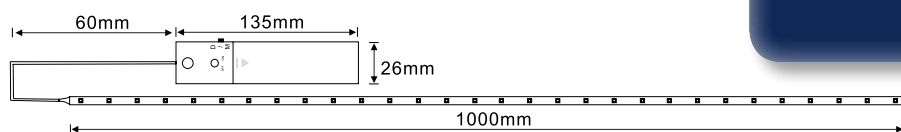

Lelia LTh

BLANC

RANGEMENT, PLACARD

- Usage sans câble
- Allumage par détection
- Facile à installer

Déclinaison Bedelia

EAN	Code	Couleur	Conditionnement	IP	Puissance
3700564202281	CPM3701160	Blanc	3	IP20	2W