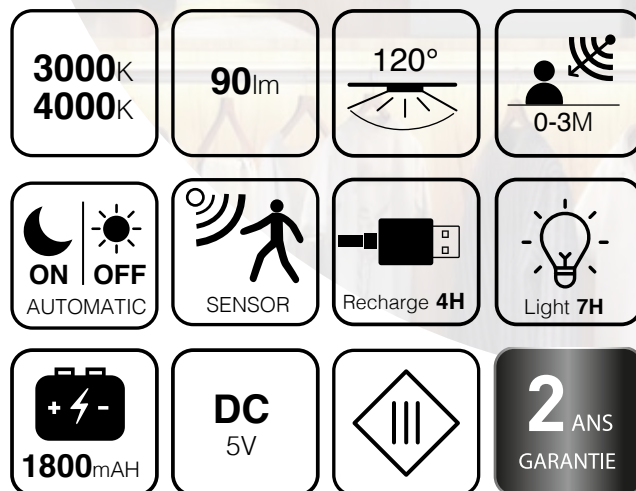

Lili Lth

RANGEMENT, PLACARD

- Batterie Lithium
- Usage sans câble
- Rechargeable par port USB
  (Cordon USB inclus)
- Allumage par détection
- Facile à installer

Déclinaison Lili Lth

EAN	Code	Couleur	Conditionnement	IP	Puissance
3700564202014	CPM3700101	Blanc	3	IP20	1W
3700564202021	CPM3700113	Noir	3	IP20	1W
3700564202038	CPM3700120	Brass	3	IP20	1W
3700564202045	CPM3700110	Argent	3	IP20	1W
3700564202052	CPM3700121	Bois	3	IP20	1W