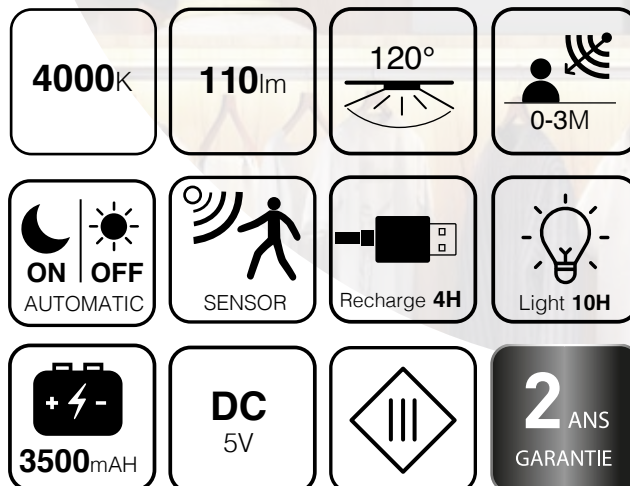

Lisa Lth

RANGEMENT, PLACARD

- Batterie Lithium
- Usage sans câble
- Rechargeable par port USB
  (Cordon USB inclus)
- Allumage par détection
- Facile à installer

Déclinaison Lili Lth

EAN	Code	Couleur	Conditionnement	IP	Puissance
3700564202090	CPM3700201	Blanc	3	IP20	1,8W
3700564202106	CPM3700203	Noir	3	IP20	1,8W