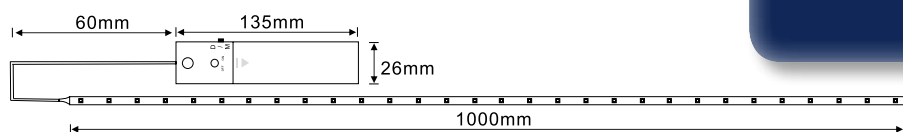

RANGEMENT, PLACARD

- Usage sans câble
- Allumage par détection
- Facile à installer

Déclinaison Bedelia

EAN	Code	Couleur	Conditionnement	IP	Puissance
3700564202267	CM6701160	Blanc	3	IP20	2W