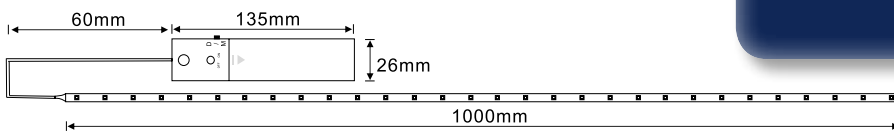

PREMIUM

CALi

Bedelia x2

BLANC

RANGEMENT, PLACARD

- Usage sans câble
- Allumage par détection
- Facile à installer

Déclinaison Bedelia x2

EAN	Code	Couleur	Conditionnement	IP	Puissance
3700564202274	CM6701260	Blanc	3	IP20	2x2W

CE