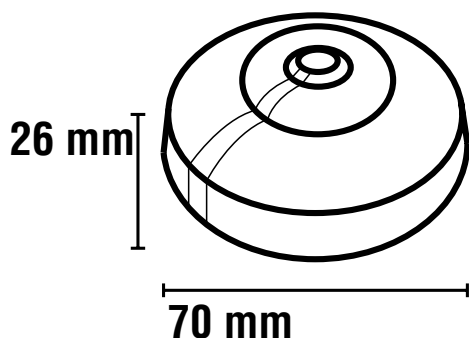

PREMIUM

CALi

Linus Lth

RANGEMENT, PLACARD

- Batterie Lithium
- Usage sans câble
- Rechargeable par port USB
  (Cordon USB inclus)
- Allumage par détection
- Facile à installer

Déclinaison Linus Lth

EAN	Code	Couleur	Conditionnement	IP	Puissance
3700564202069	CPM1200110	Acier	3	IP20	1,2W
3700564202076	CPM1200112	Doré	3	IP20	1,2W