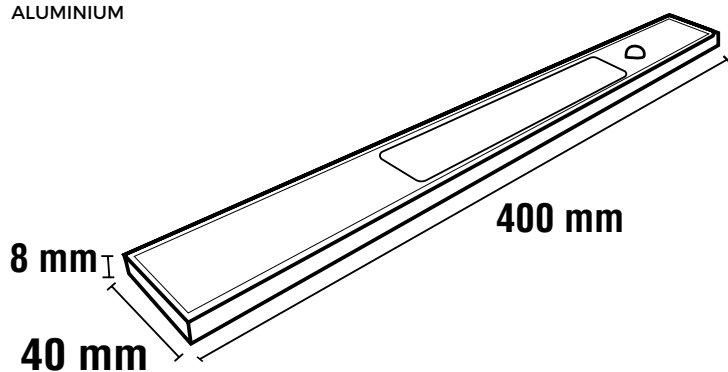

PREMIUM

CALi

Liz Lth

ALUMINIUM

RANGEMENT, PLACARD

- Batterie Lithium
- Usage sans câble
- Rechargeable par port USB
  (Cordon USB inclus)
- Allumage par détection
- Facile à installer

Déclinaison Liz Lth

EAN	Code	Couleur	Conditionnement	IP	Puissance
3700564202113	CPM3700210	Aluminium	3	IP20	1,5W