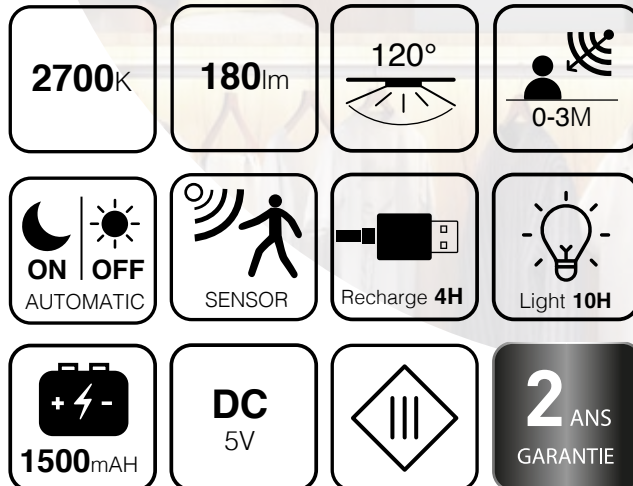

PREMIUM

CALi

Liz Lth