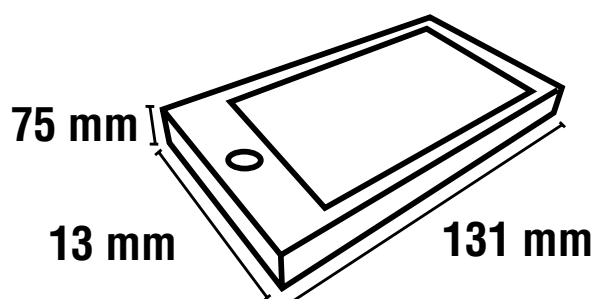

Lisa Lth

BLANC

NOIR

RANGEMENT, PLACARD

- Batterie Lithium
- Usage sans câble
- Rechargeable par port USB
  (Cordon USB inclus)
- Allumage par détection
- Facile à installer

Déclinaison Lili Lth

EAN	Code	Couleur	Conditionnement	IP	Puissance
3700564202090	CPM3700201	Blanc	3	IP20	1,8W
3700564202106	CPM3700203	Noir	3	IP20	1,8W