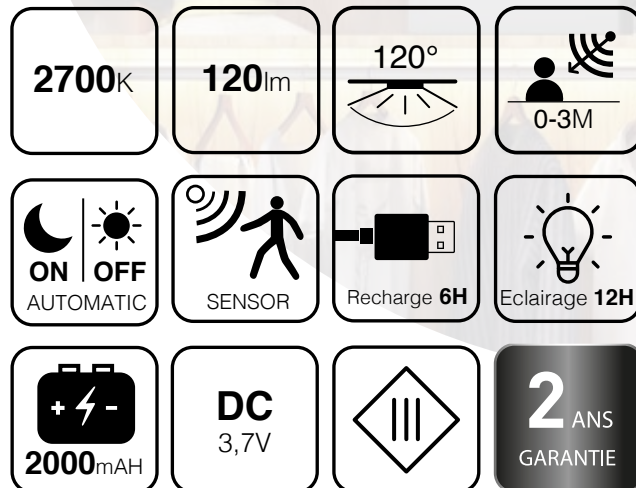

Lelia LTh

BLANC

RANGEMENT, PLACARD

- Usage sans câble
- Allumage par détection
- Facile à installer

Déclinaison Bedelia

EAN	Code	Couleur	Conditionnement	IP	Puissance
3700564202281	CPM3701160	Blanc	3	IP20	2W