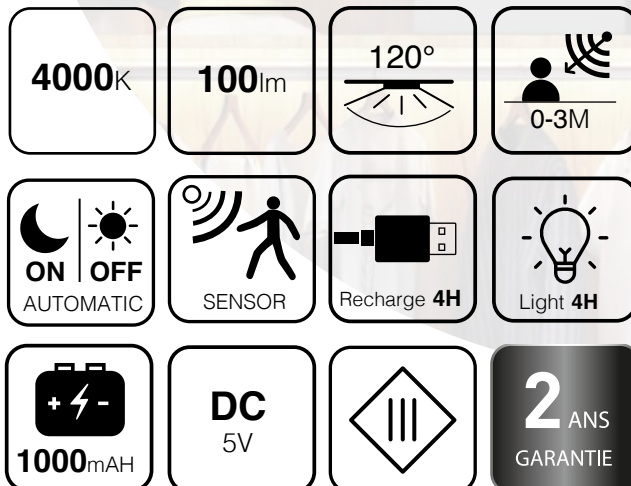

PREMIUM

CALi

Linus Lth

RANGEMENT, PLACARD

- Batterie Lithium
- Usage sans câble
- Rechargeable par port USB
  (Cordon USB inclus)
- Allumage par détection
- Facile à installer

Déclinaison Linus Lth

EAN	Code	Couleur	Conditionnement	IP	Puissance
3700564202069	CPM1200110	Acier	3	IP20	1,2W
3700564202076	CPM1200112	Doré	3	IP20	1,2W